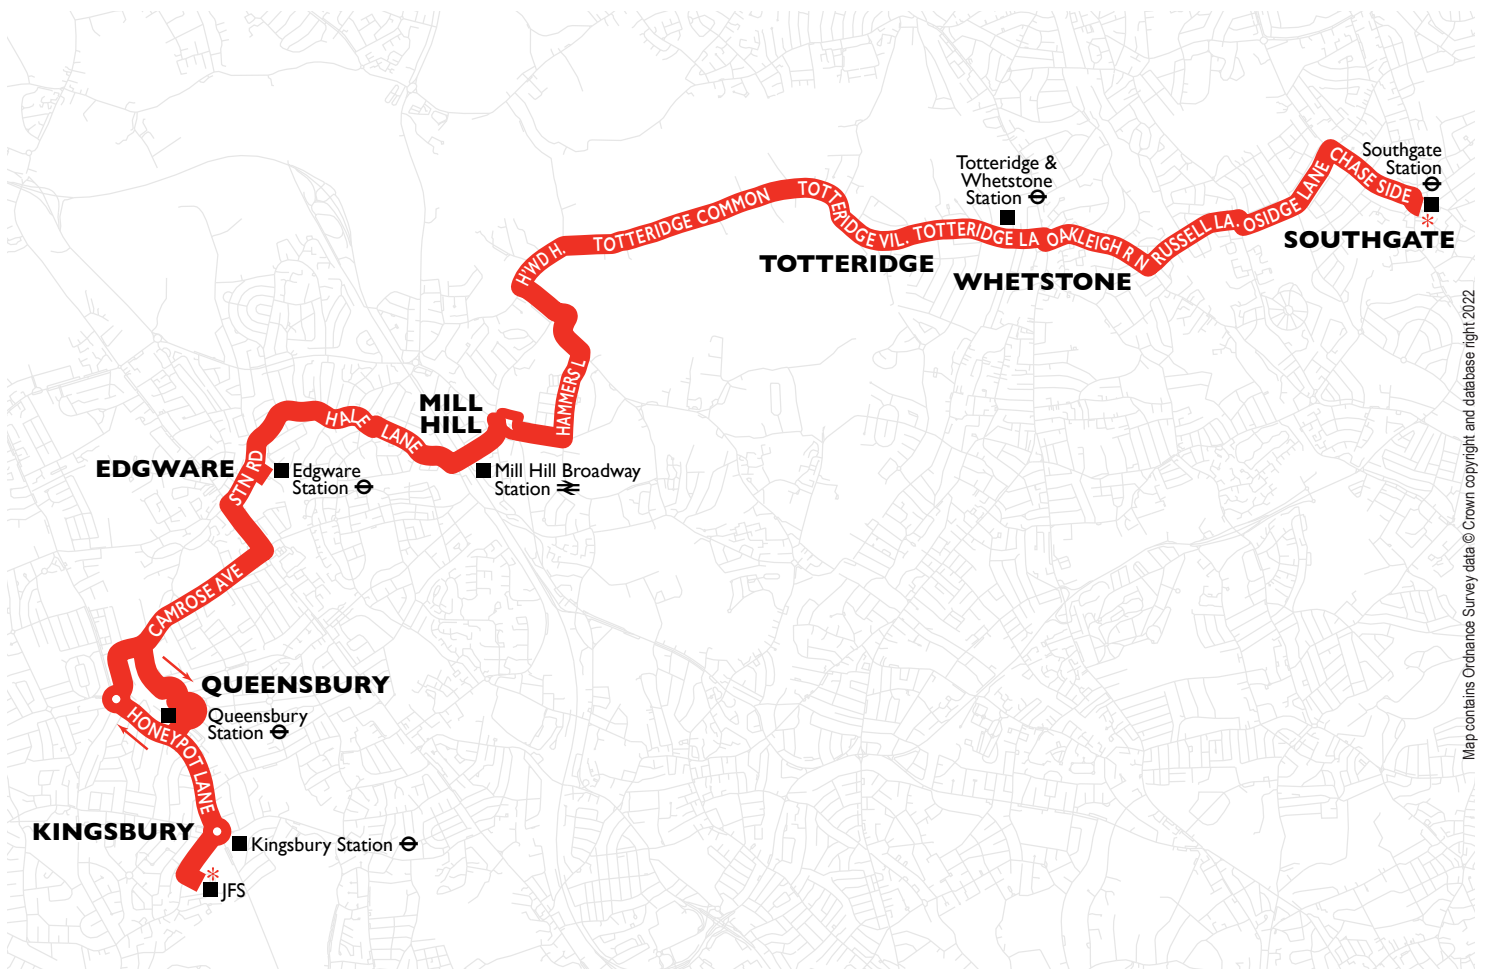

# 688 Southgate – Kingsbury

serving JFS

## JFS Schooldays

Southgate Station ☺	0659	0701	0703	0704
Hampden Square Osidge Arms	0704	0706	0708	0709
Whetstone Griffin	0711	0713	0715	0716
Totteridge War Memorial	0715	0717	0719	0720
Highwood Hill Rising Sun	0722	0724	0726	0727
Mill Hill Broadway Station ⇌	0732	0734	0736	0737
Edgware Station Road	0740	0743	0746	0747
Edgware Road Camrose Avenue	0744	0747	0750	0751
Queensbury Station ☺	0749	0752	0755	0756
Kingsbury Circle	0755	0759	0803	0805
Kingsbury The Mall, JFS	0759	0803	0806	0809

No service on other days

21 February 2022

Map contains Ordnance Survey data © Crown copyright and database right 2022

# 688 Kingsbury – Southgate

serving JFS

JFS Schooldays	MTh	MTh	MTh	MTh	TTh	Fri	Fri	Fri	Fri
Kingsbury The Mall, JFS	1520	1523	1525	1528	1645	1330	1333	1335	1338
Kingsbury Circle	1524	1527	1529	1532	1649	1334	1337	1339	1342
Edgware Road Camrose Avenue	1533	1536	1538	1541	1648	1343	1346	1348	1351
Edgware Station Road	1537	1540	1542	1545	1652	1347	1350	1352	1355
Mill Hill Broadway Station ➡	1543	1546	1548	1551	1658	1353	1356	1358	1401
Highwood Hill Rising Sun	1553	1556	1558	1601	1708	1403	1406	1408	1411
Totteridge War Memorial	1600	1603	1605	1608	1715	1410	1416	1415	1418
Whetstone Griffin	1605	1608	1610	1613	1720	1415	1418	1420	1423
Hampden Square Osidge Arms	1613	1616	1618	1621	1728	1423	1426	1428	1431
Southgate Station ⚡	1620	1623	1625	1628	1735	1430	1433	1435	1438